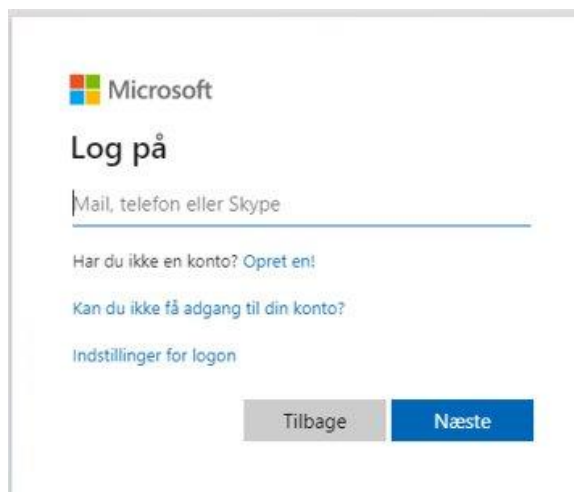

Log på

Gå i din browser og skriv kviklogin.dk

Skriv dit Uni-login og password.

Der kan også logges in via
AULA widget "Skolebordet"